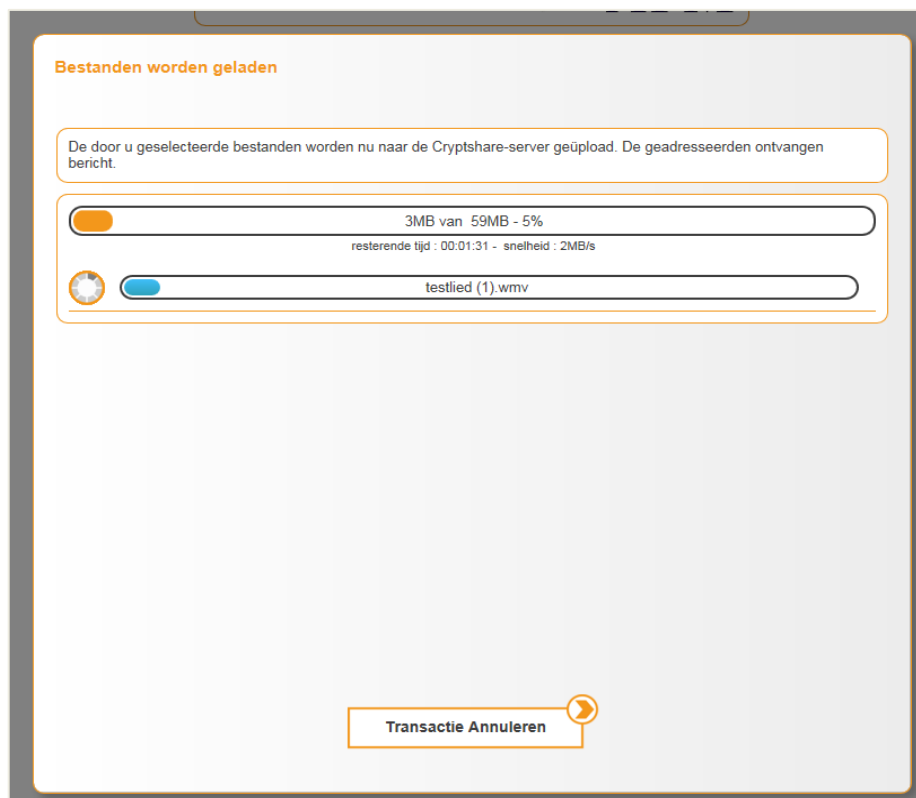

Het scherm met de verzendstatus verschijnt in beeld.