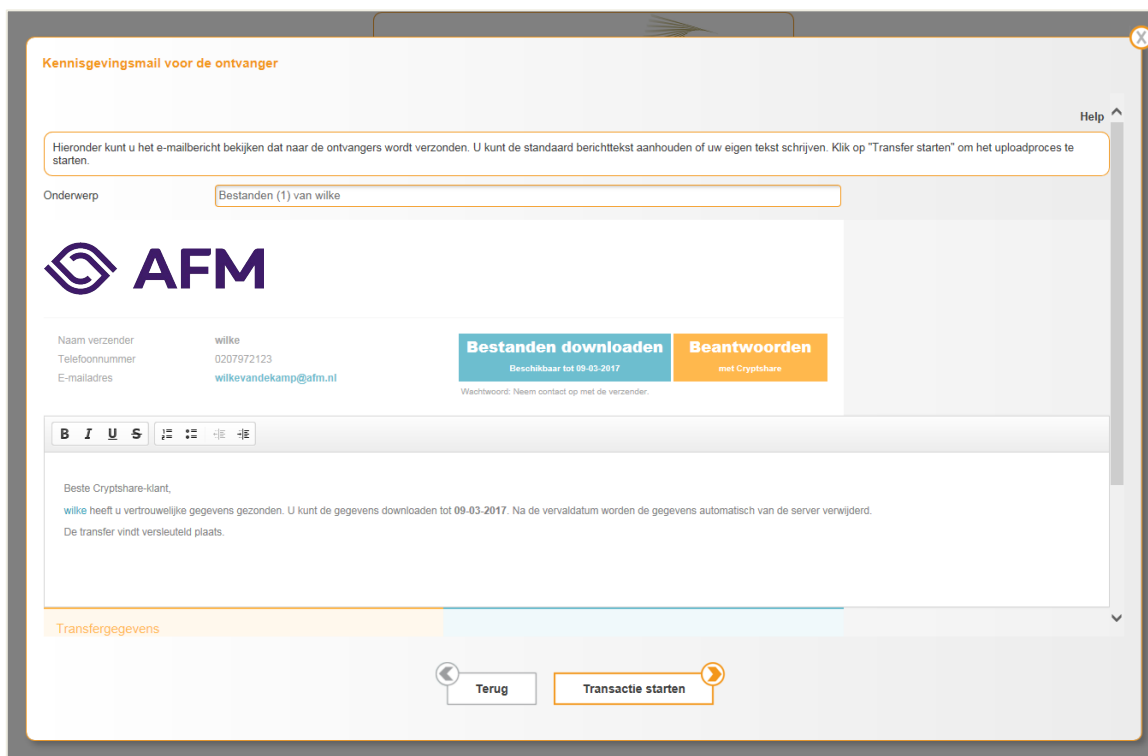

Controleer het e-mailadres en het bestand en klik op 'Transactie starten'.

Het scherm met de verzendstatus verschijnt in beeld.

6. Verzending is afgerond

De transactie is voltooid, de bestanden zijn verstuurd. Zodra de ontvanger het bestand opent ontvangt u hiervan een bevestigingsmail.